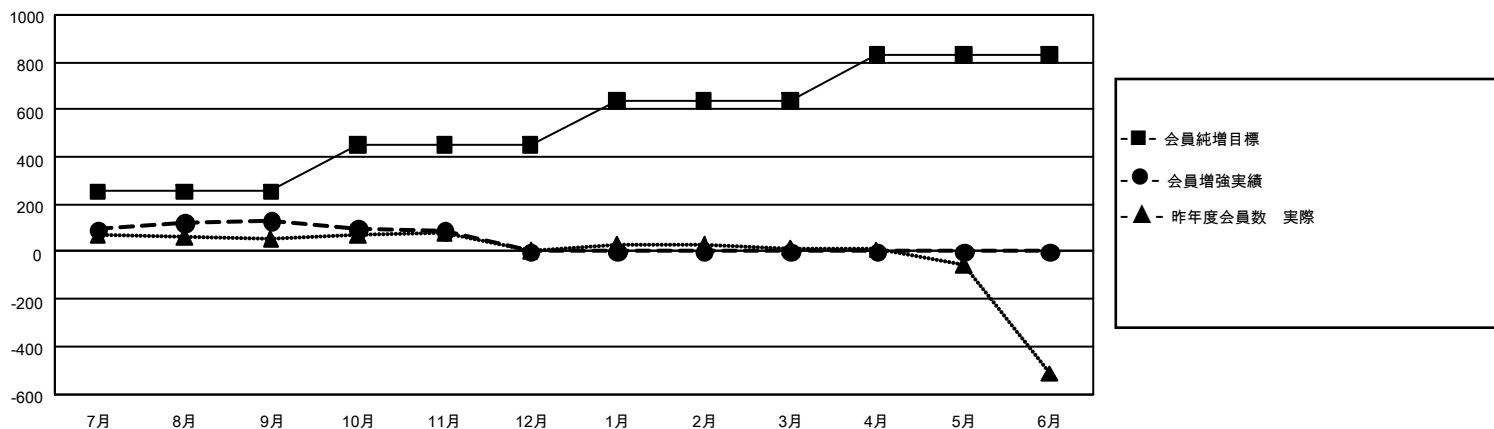

GMT MONTHLY MEMBERSHIP PROGRESS REPORT

Results as of: 11/30/2019

Multiple District 332

LOCATION: JAPAN

GMT: OPEN

GMT会則地域 5 - J

クラブ				名			
結果 : 2019-2020				結果 : 2019-2020			
四半期	新クラブ目標	新クラブ	解散クラブ	四半期	会員純増目標	会員増強実績	退会者 (転籍を含む) 実際
7月/8月/9月	0	0	0	7月/8月/9月	759	325	173
10月/11月/12月	3	0	0	10月/11月/12月	594	54	93
1月/2月/3月	3	0	0	1月/2月/3月	564	0	0
4月/5月/6月	12	0	0	4月/5月/6月	579	0	0

新クラブ目標及び実績累計

会員目標及び実績累計

解散クラブ: 0	162 CLUBS OF 339 一名以上の新会員を登録	男女別 男性 8,592 (73.38%) 女性 3,117 (26.62%)
退会者 物故会員 31 クラブ解散 0 その他 235 合計 266	会員累計データを見るには、ここをクリック	世帯主/家族会員合計 5,185 国際会費半額の家族会員 2,820