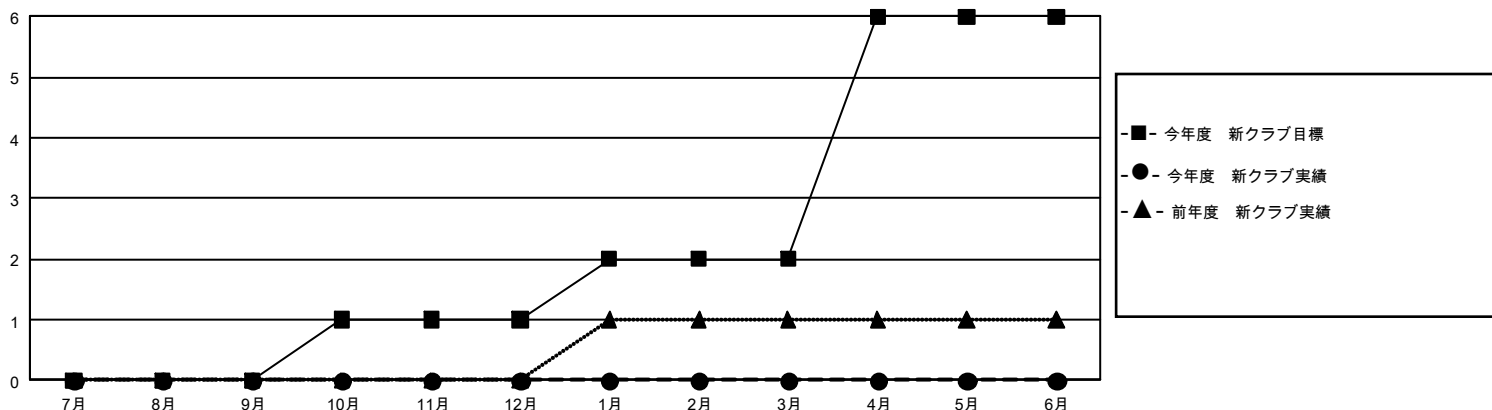

GMT MONTHLY MEMBERSHIP PROGRESS REPORT

Results as of: 11/30/2019

Multiple District 332

LOCATION: JAPAN

GMT: OPEN

GMT会則地域 5 - J

クラブ				名			
結果 : 2019-2020				結果 : 2019-2020			
四半期	新クラブ目標	新クラブ	解散クラブ	四半期	会員純増目標	会員増強実績	退会者 (転籍を含む) 実際
7月/8月/9月	0	0	0	7月/8月/9月	759	325	173
10月/11月/12月	3	0	0	10月/11月/12月	594	54	93
1月/2月/3月	3	0	0	1月/2月/3月	564	0	0
4月/5月/6月	12	0	0	4月/5月/6月	579	0	0

新クラブ目標及び実績累計

会員目標及び実績累計

解散クラブ: 0	162 CLUBS OF 339 一名以上の新会員を登録	男女別 男性 8,592 (73.38%) 女性 3,117 (26.62%)
退会者 物故会員 31 クラブ解散 0 その他 235 合計 266	会員累計データを見るには、ここをクリック	世帯主/家族会員合計 5,185 国際会費半額の家族会員 2,820